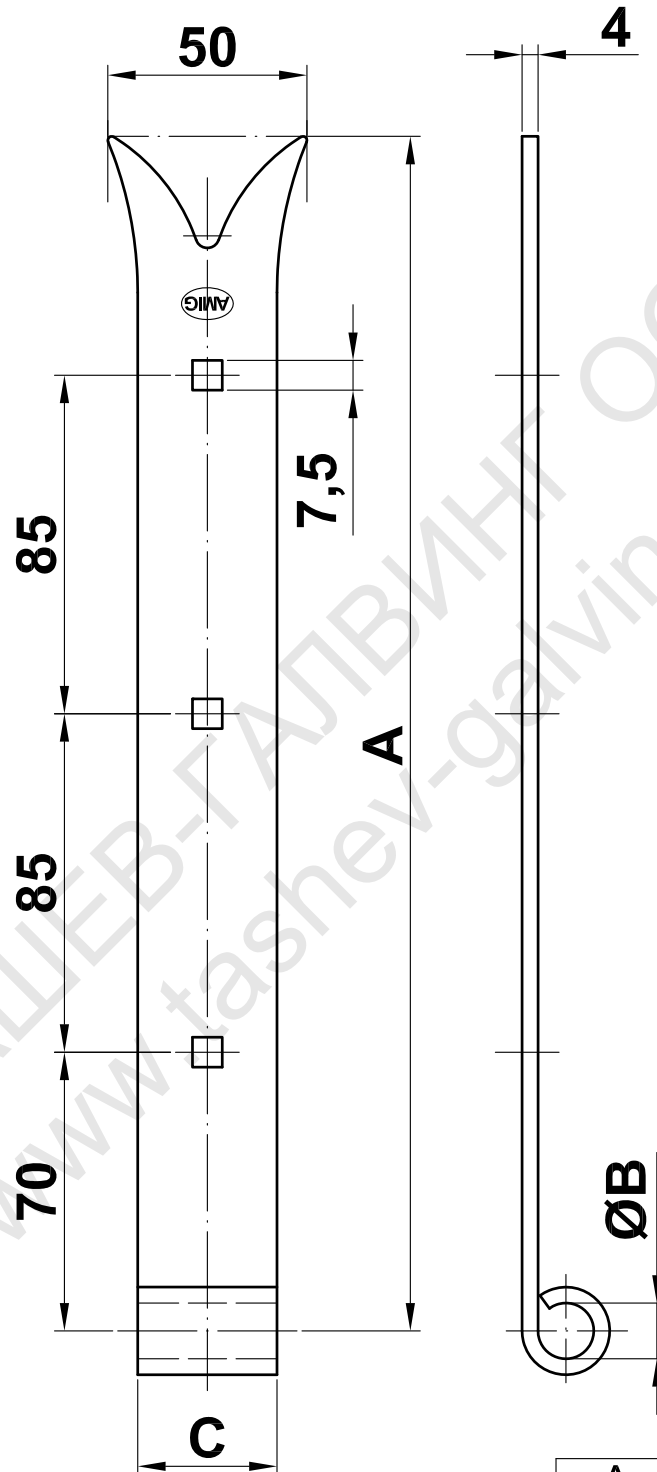

Gozne gotico Mod. 4200

A	ØB	C
300	14	35
400	14	35
500	14	35
600	14	35
700	14	35
800	16	40
1000	16	40
1200	16	40